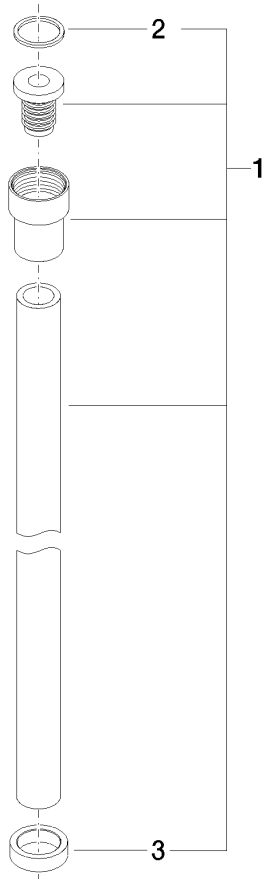

**WATER TUBE WATER TUBE manguera Kneipp negro 2000 mm - Latón cepillado (Oro 23k)**

28 286 979

- Boquilla de manguera con casquillo M33
- Con aro de soporte

	Latón cepillado (Oro 23k)	28 286 979-28
	Cromo	28 286 979-00
	Platino cepillado	28 286 979-06
	Platino	28 286 979-08
	Dark Chrome	28 286 979-19
	Negro mate	28 286 979-33
	Champagne cepillado (Oro 22k)	28 286 979-46
	Champagne (Oro 22k)	28 286 979-47
	Cromo cepillado	28 286 979-93
	Dark Platinum cepillado	28 286 979-99

**WATER TUBE WATER TUBE manguera Kneipp negro 2000 mm - Latón  
cepillado (Oro 23k)**

28 286 979  
mm [inches]

**Diagrama de flujo**

**WATER TUBE WATER TUBE manguera Kneipp negro 2000 mm - Latón  
cepillado (Oro 23k)**

28 286 979

Piezas para otros  
acabados pueden  
encontrarse aquí:  
Cromo

**Lista de piezas de recambios**

N°	Número de artículo	Denominación	Cantidad de montaje	Plazo de entrega
2	09 14 20 003 90	sello	1	2
3	09 28 10 116-13	anillo	1	30