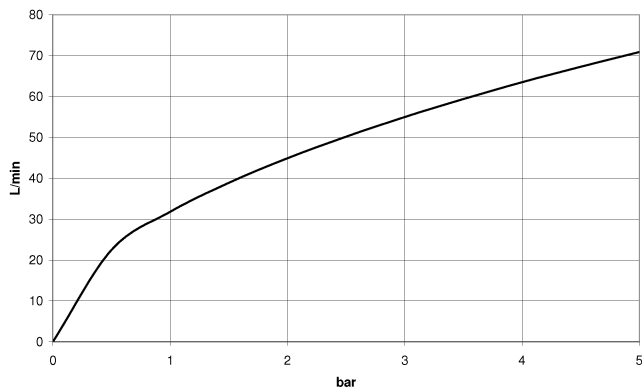

**WATER TUBE WATER TUBE manguera Kneipp negro 2000 mm - Latón cepillado (Oro 23k)**

28 286 979

- Boquilla de manguera con casquillo M33
- Con aro de soporte

	Latón cepillado (Oro 23k)	28 286 979-28
	Cromo	28 286 979-00
	Platino cepillado	28 286 979-06
	Platino	28 286 979-08
	Dark Chrome	28 286 979-19
	Negro mate	28 286 979-33
	Champagne cepillado (Oro 22k)	28 286 979-46
	Champagne (Oro 22k)	28 286 979-47
	Cromo cepillado	28 286 979-93
	Dark Platinum cepillado	28 286 979-99

**WATER TUBE WATER TUBE manguera Kneipp negro 2000 mm - Latón  
cepillado (Oro 23k)**

28 286 979  
mm [inches]

**Diagrama de flujo**

**WATER TUBE WATER TUBE manguera Kneipp negro 2000 mm - Latón  
cepillado (Oro 23k)**