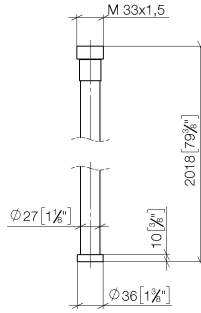

**WATER TUBE WATER TUBE manguera Kneipp negro 2000 mm - Latón cepillado (Oro 23k)**

28 286 979

- Boquilla de manguera con casquillo M33
- Con aro de soporte

	Latón cepillado (Oro 23k)	28 286 979-28
	Cromo	28 286 979-00
	Platino cepillado	28 286 979-06
	Platino	28 286 979-08
	Dark Chrome	28 286 979-19
	Negro mate	28 286 979-33
	Champagne cepillado (Oro 22k)	28 286 979-46
	Champagne (Oro 22k)	28 286 979-47
	Cromo cepillado	28 286 979-93
	Dark Platinum cepillado	28 286 979-99

**WATER TUBE WATER TUBE manguera Kneipp negro 2000 mm - Latón  
cepillado (Oro 23k)**

28 286 979  
mm [inches]

**Diagrama de flujo**

**WATER TUBE WATER TUBE manguera Kneipp negro 2000 mm - Latón  
cepillado (Oro 23k)**

28 286 979

Piezas para otros  
acabados pueden  
encontrarse aquí:  
Cromo

**Lista de piezas de recambios**

N°	Número de artículo	Denominación	Cantidad de montaje	Plazo de entrega
2	09 14 20 003 90	sello	1	2
3	09 28 10 116-13	anillo	1	30